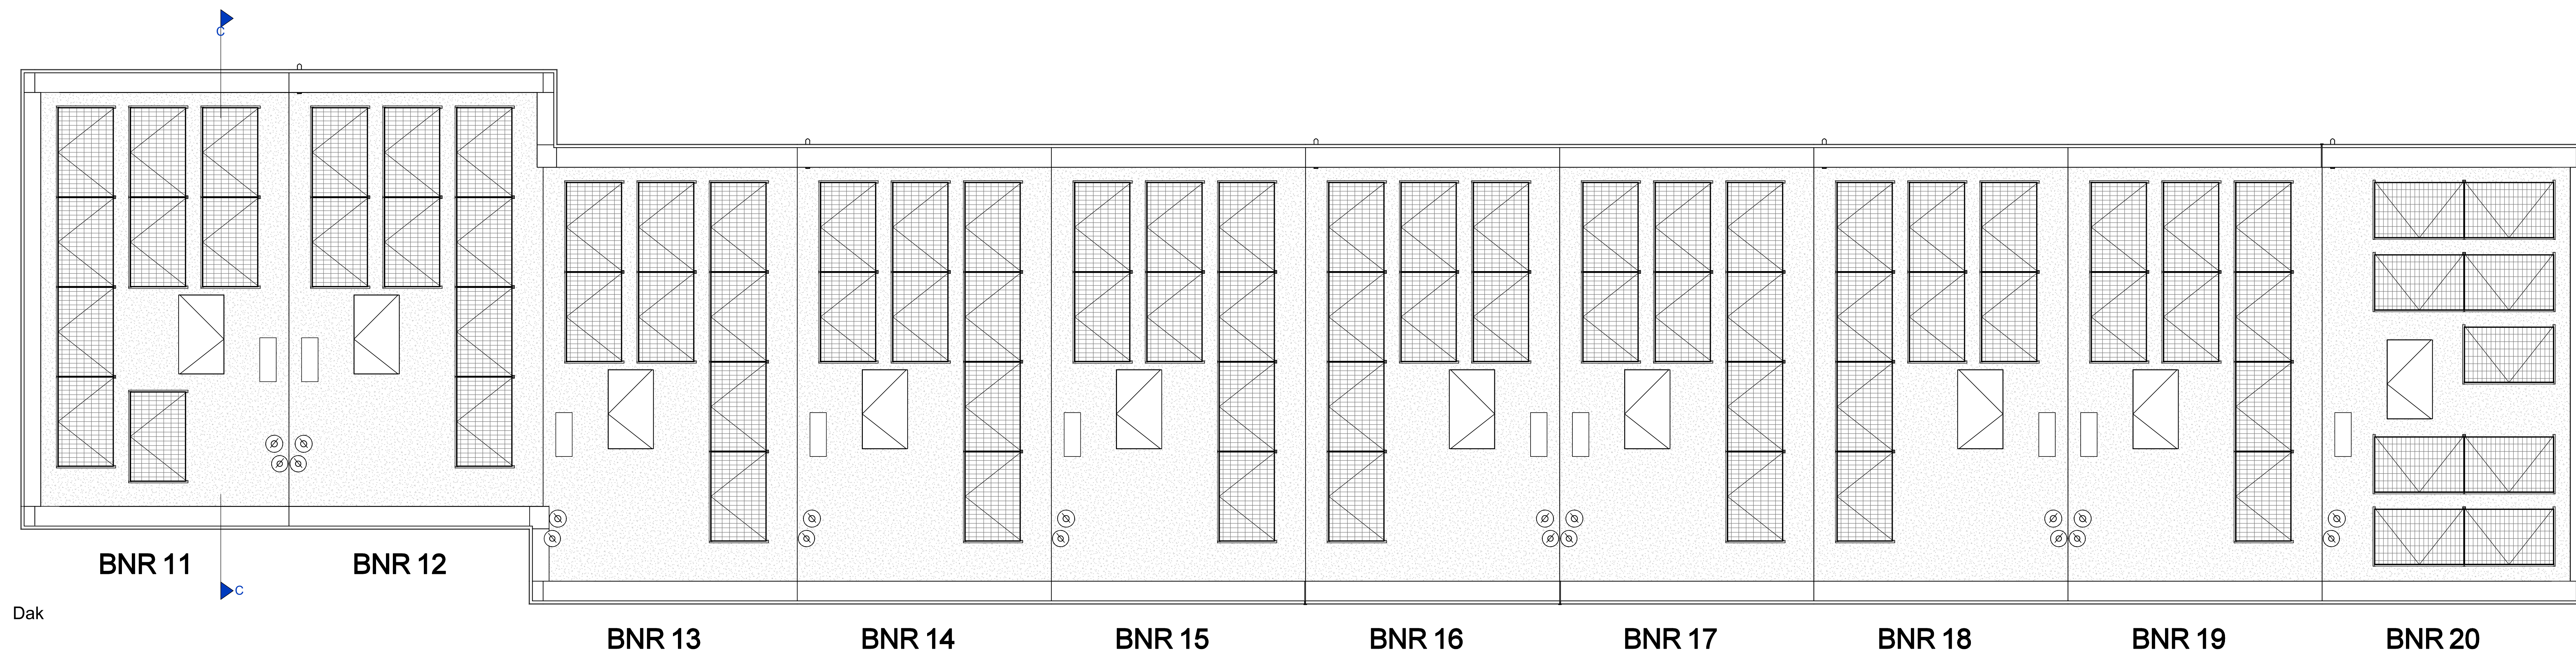

Dak

DURAVERMEER
Vermeer van nu af toe

Dura Vermeer Bouw Hengelo BV
Boornsteeg 65
7508 HJ Hengelo
T: 0575 255 00 55
E: info@duravermeer.nl

tek. nr. **VK-C-102** fase **3b Verkoop**
datum 11-10-2024
ontwerp **De Tippe V2**
ontwerpnummer

project **Plattegronden blok C**
onderdelen

WFS
1:50
definitief
50163000

Actueel: Dura-10/2024 - Zie de 2e van V2 De Tippe V2-Plattegronden blok C