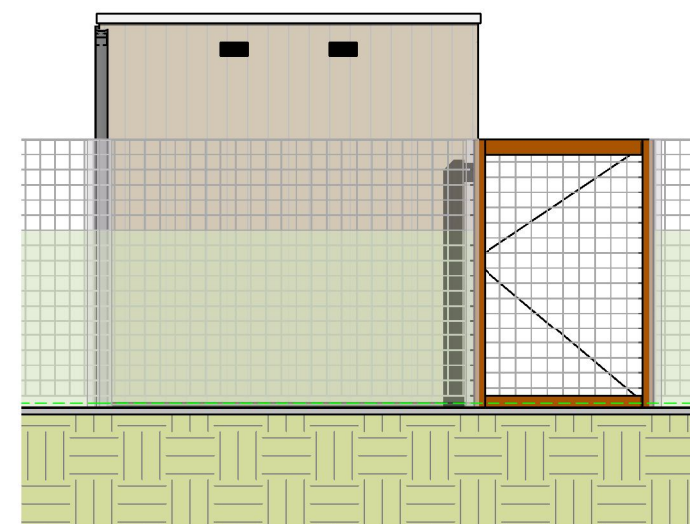

zijaanzicht

woningzijde

straatzijde

plattegrond

Enkele berging_A

Enkele berging_B

Enkele berging_A

Enkele berging_B

project : **41 woningen De Tippe V1 te Zwolle**
'De Watergaarde'
 onderdeel: **Enkele berging**
bnr 12, 22

schaal
 1:50
 status
 definitief
 projectnummer
 50183070