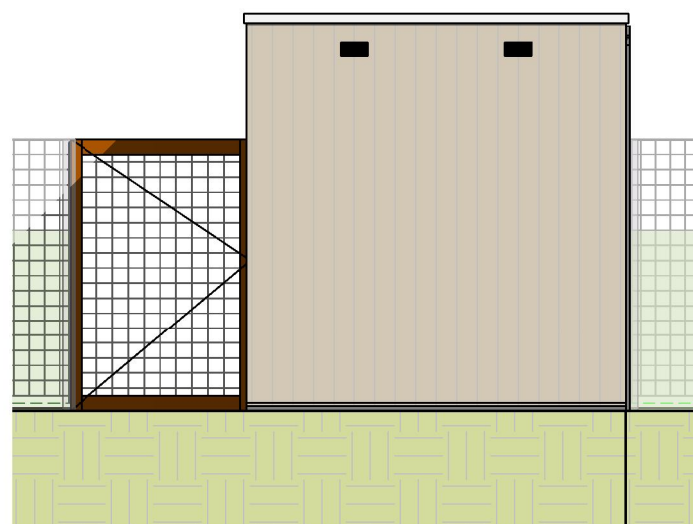

zijaanzicht

woningzijde

straatzijde

plattegrond

Enkele berging_A

Enkele berging_B

Enkele berging_A

Enkele berging_B

project : **41 woningen De Tippe V1 te Zwolle**
'De Watergaarde'
 onderdeel: **Enkele berging**
bnr 12, 22

schaal
 1:50
 status
 definitief
 projectnummer
 50183070