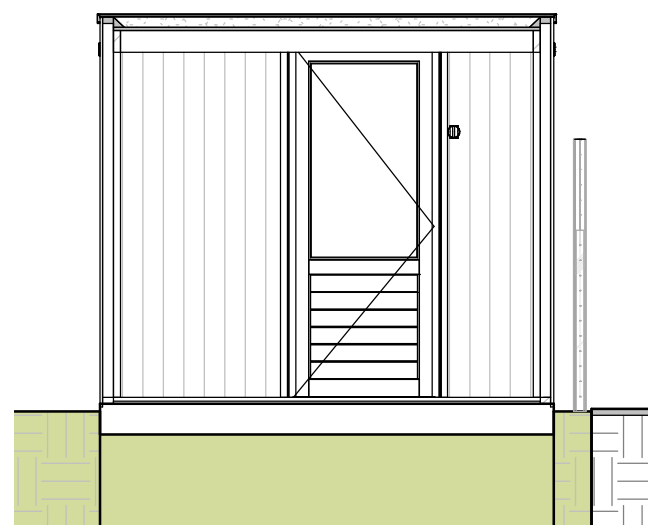

zijaanzicht

woningzijde

straatzijde

plattegrond

Enkele berging_A

Enkele berging_B

Enkele berging_A

Enkele berging_B

project : **41 woningen De Tippe V1 te Zwolle**
'De Watergaarde'
 onderdeel: **Enkele berging**
bnr 12, 22

schaal
 1:50
 status
 definitief
 projectnummer
 50183070