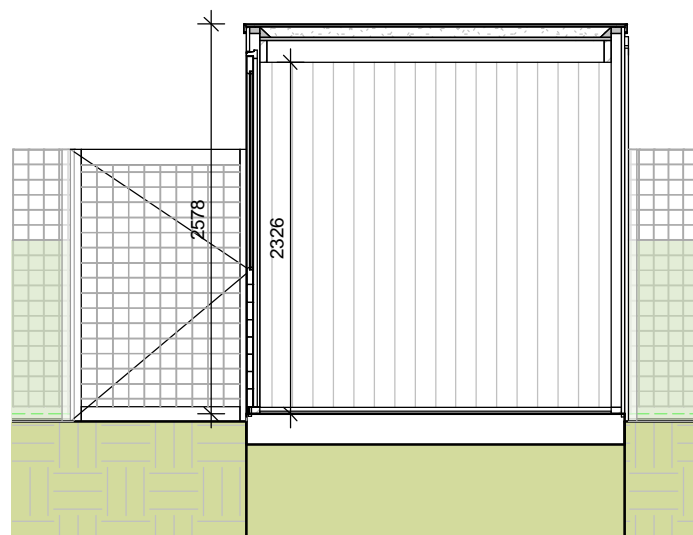

zijaanzicht

woningzijde

straatzijde

plattegrond

Enkele berging_A

Enkele berging_B

Enkele berging_A

Enkele berging_B

project : **41 woningen De Tippe V1 te Zwolle**
'De Watergaarde'
 onderdeel: **Enkele berging**
bnr 12, 22

schaal
 1:50
 status
 definitief
 projectnummer
 50183070