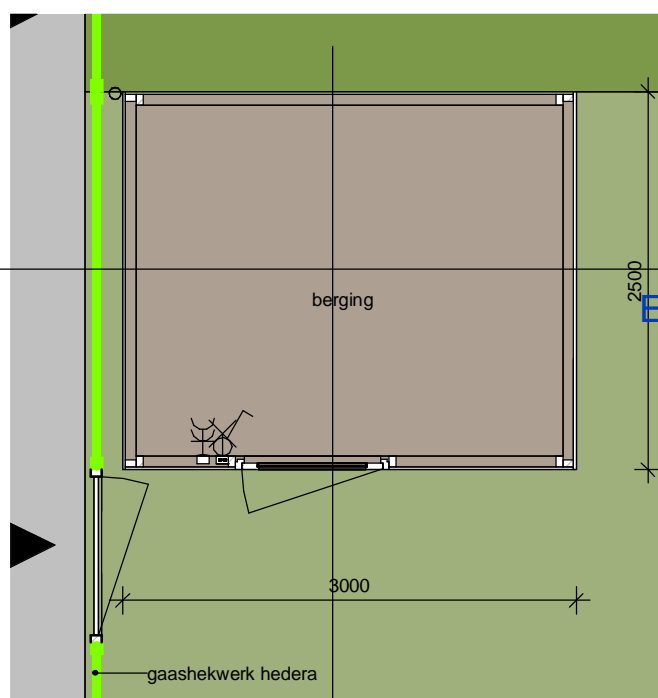

zijaanzicht

woningzijde

straatzijde

plattegrond

Enkele berging_A

Enkele berging_B

Enkele berging_A

Enkele berging_B

project : **41 woningen De Tippe V1 te Zwolle**
'De Watergaarde'
 onderdeel: **Enkele berging**
bnr 12, 22

schaal
 1:50
 status
 definitief
 projectnummer
 50183070