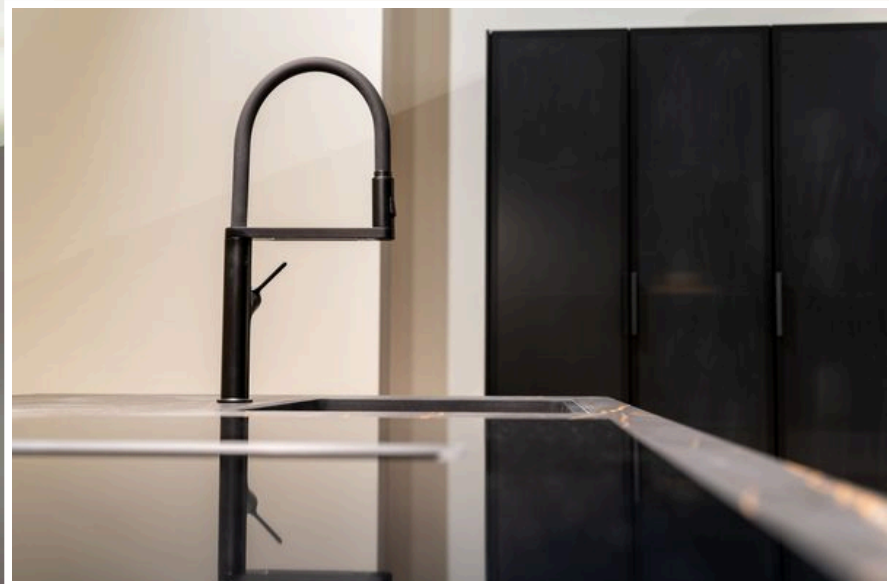

next125 in jouw woning

Bij THUIS kun je een keuken kiezen die bij jouw manier van leven past: extra opbergruimte, een Quooker en/of de nieuwste apparatuur.

Ons hoogwaardige merk next125, heeft verschillende lifestylekeukens passend bij iedere woon- en leefsituatie. Opvallende ontwerpen, nauwkeurige afwerking en hoogwaardige materialen: de liefde voor details komt terug in alle keukens van next125. Onze THUISmakers helpen je graag om jouw droomkeuken samen te stellen.

Naast next125 hebben we bij THUIS uiteraard ook vele andere opties, altijd passend binnen je wensen en je budget.