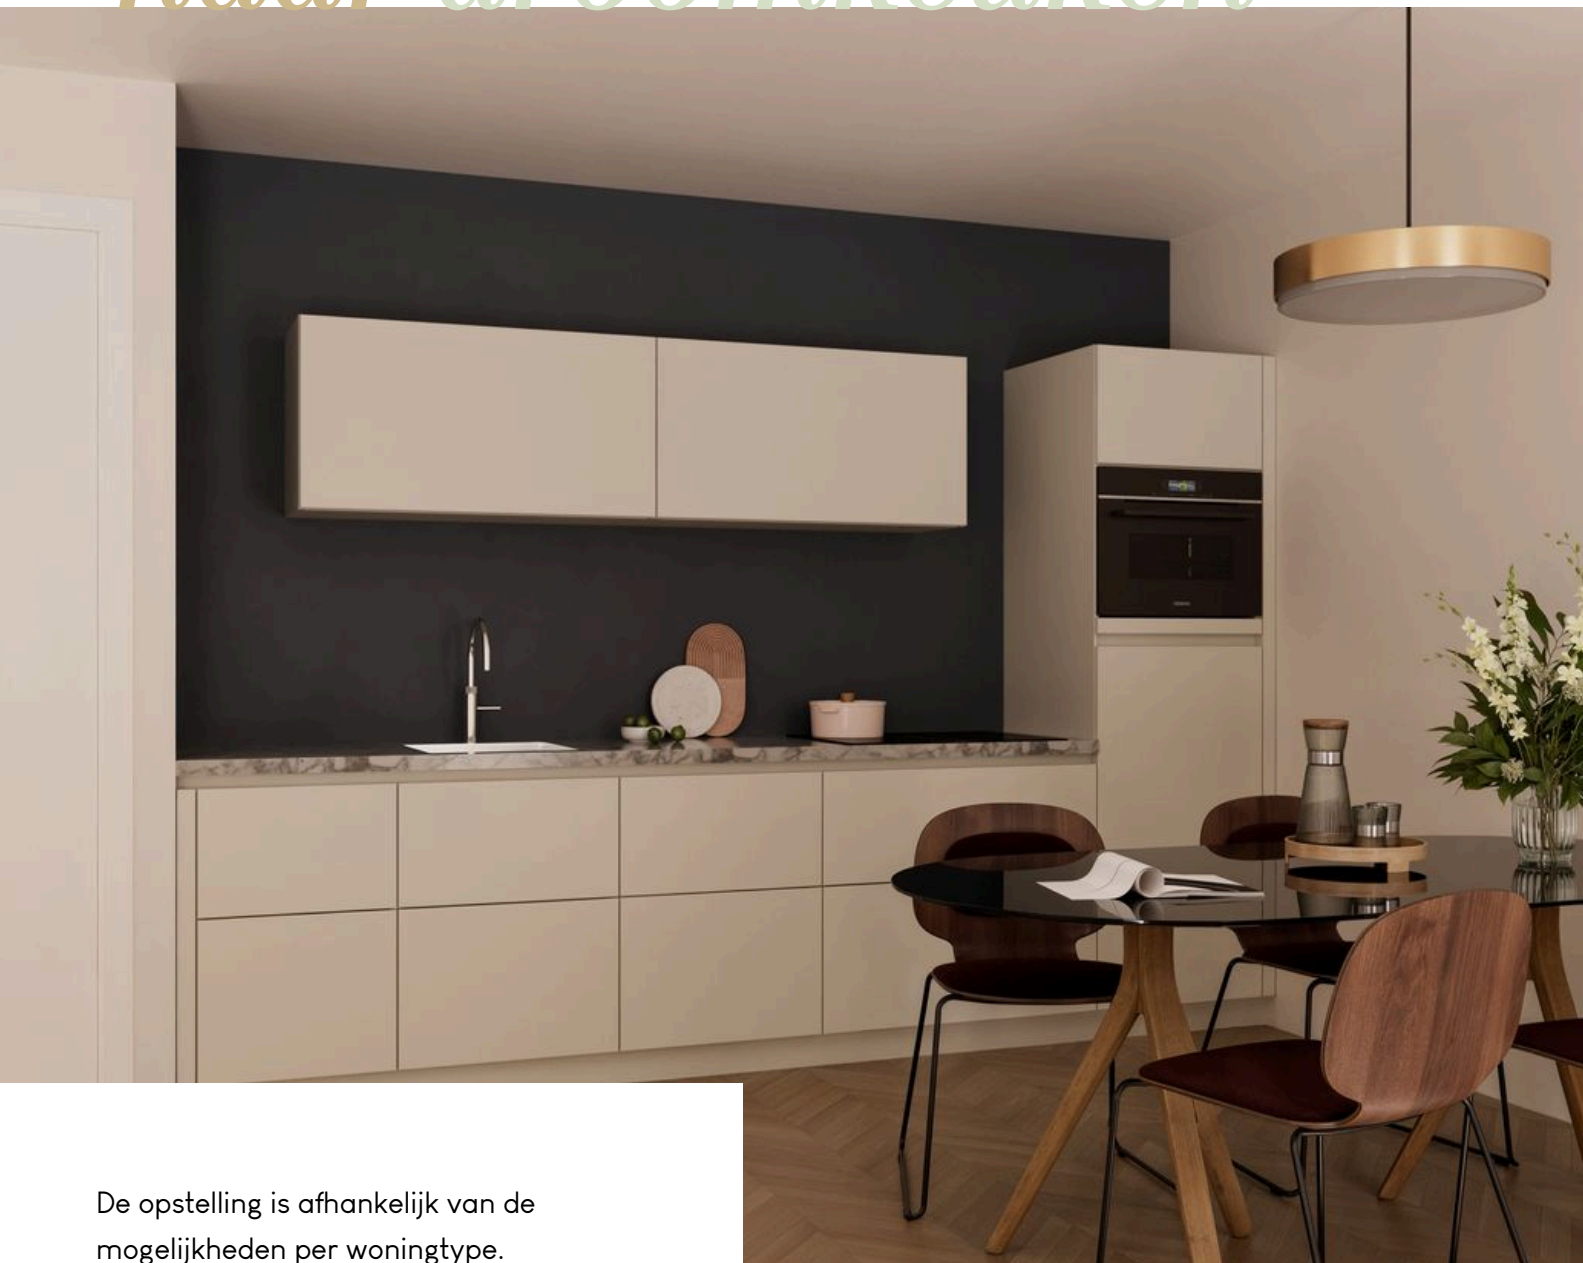

Van moodboard naar droomkeuken

De opstelling is afhankelijk van de mogelijkheden per woningtype. Onze THUISmakers adviseren je graag voor een advies op maat tijdens het verkoopgesprek.

Meerprijs incl. bouwkundige kosten vanaf € 7.750,- incl. BTW t.o.v. keuken in de V.O.N.-prijs.