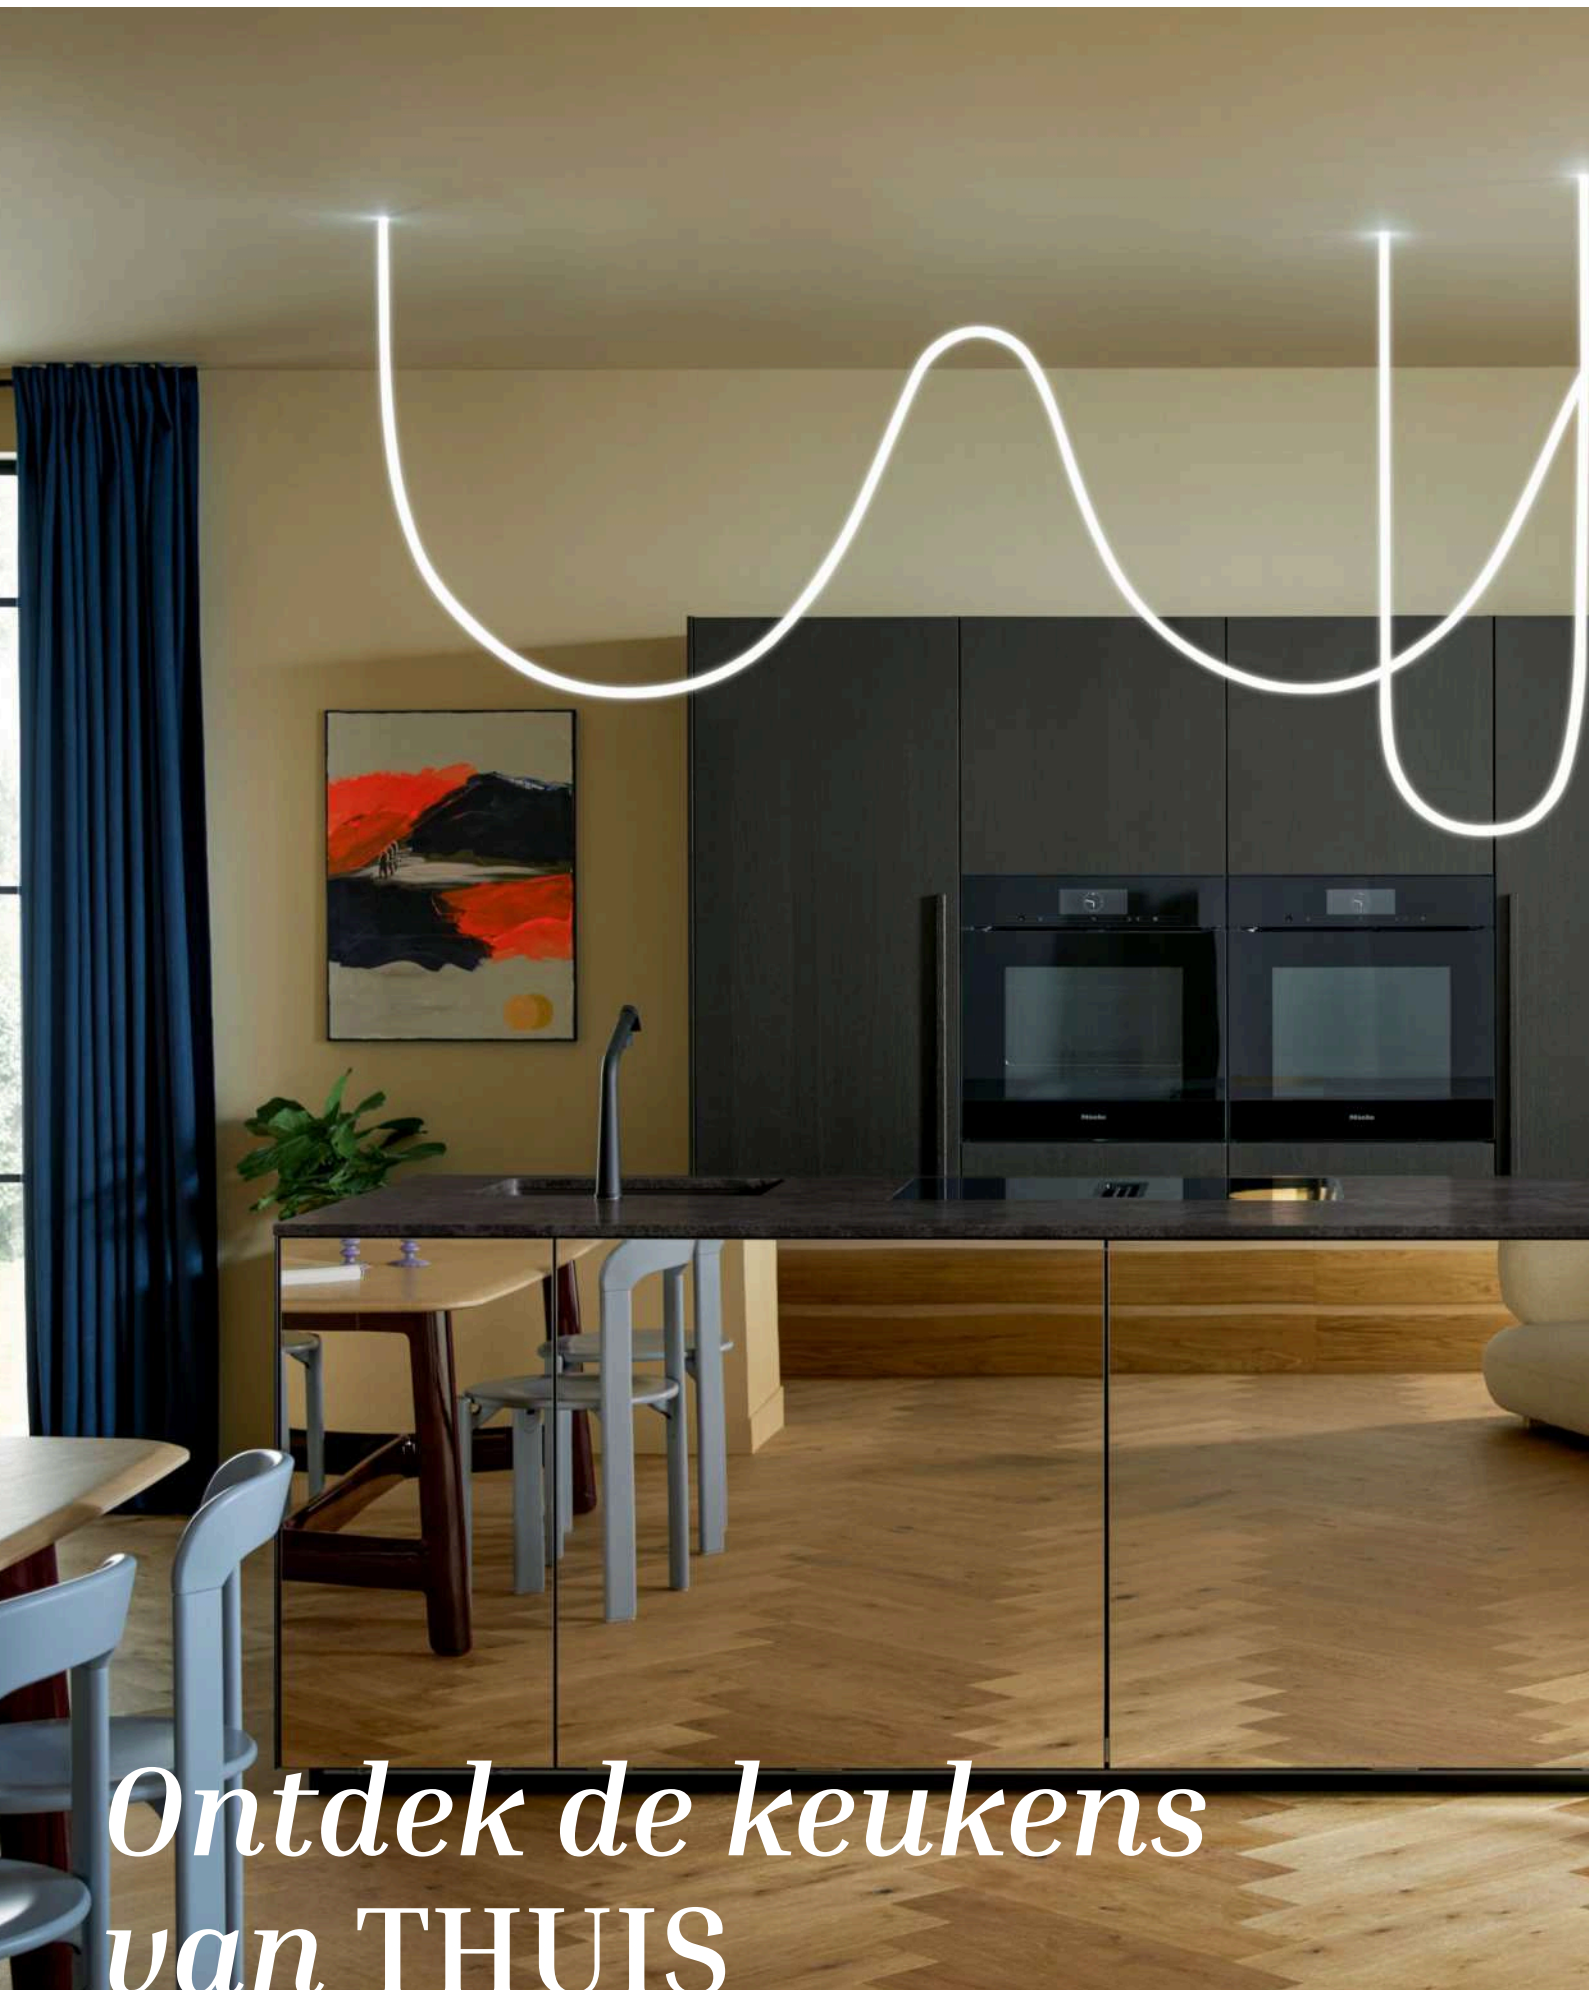

*Ontdek de keukens
van THUIS*