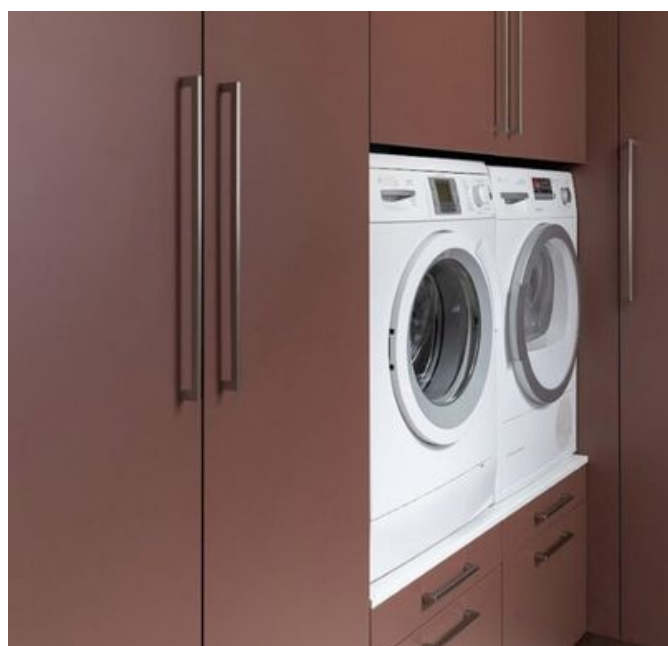

## Kast op maat

Maatkasten bieden volop opslagruimte en voegen zich naadloos naar jouw nieuwe woning. Met de plattegrond van jouw woning stel je samen met onze adviseurs een kast op maat samen die aan al jouw wensen voldoet. Van een garderobekast, een wasmachinekast op zolder of een tv-kast in de woonkamer.