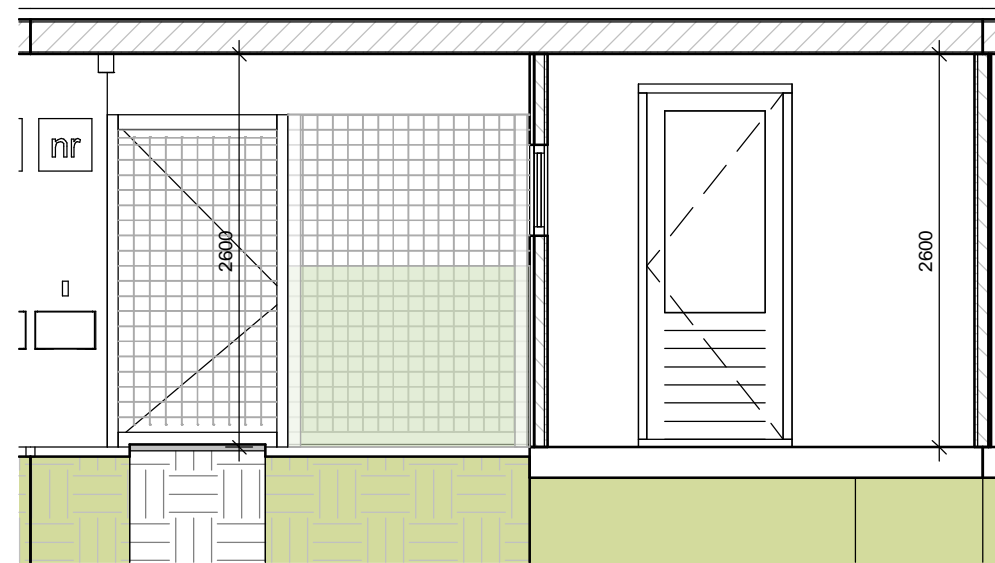

Berging_A_E