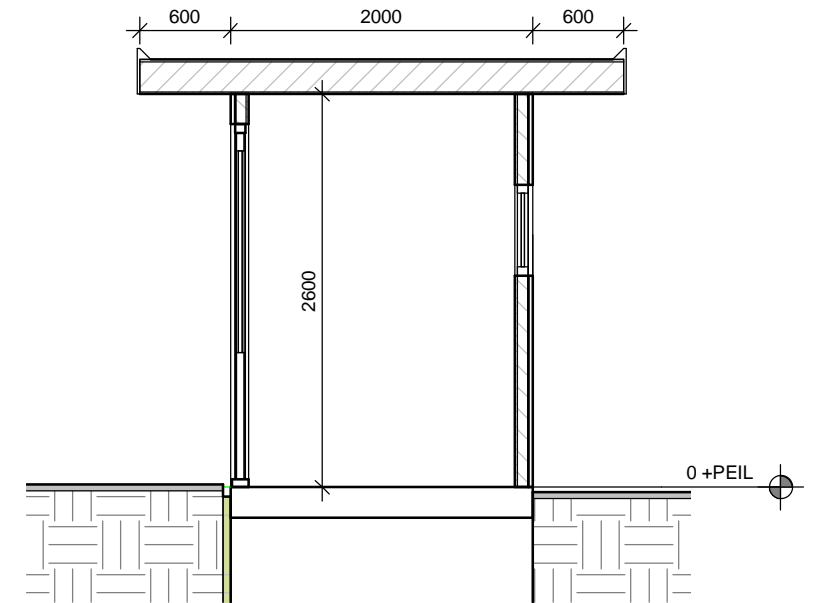

Berging_B_E

Dura Vermeer Bouw Hengelo BV
Bosmaatweg 60
7556 PJ Hengelo
Postbus 877
7550 AW Hengelo
Telefoon: (074) 255 02 55
E-mail: hengelo.bouw@duravermeer.nl

tek. nr	: V-S-107	fase	: 3b Verkoop
gezien	: M.K.	datum	: 25-10-2021
getekend	: L.P.	gewijzigd	: 21-12-2021
afmeting	: A3	wijzigingsnummer	: 3

project : **41 woningen De Tippe V1 te Zwolle
'De Watergaarde'**
onderdeel: **Berging met overstek
bnr 29 t/m 35**

schaal
1:50
status
definitief
projectnummer
50183070