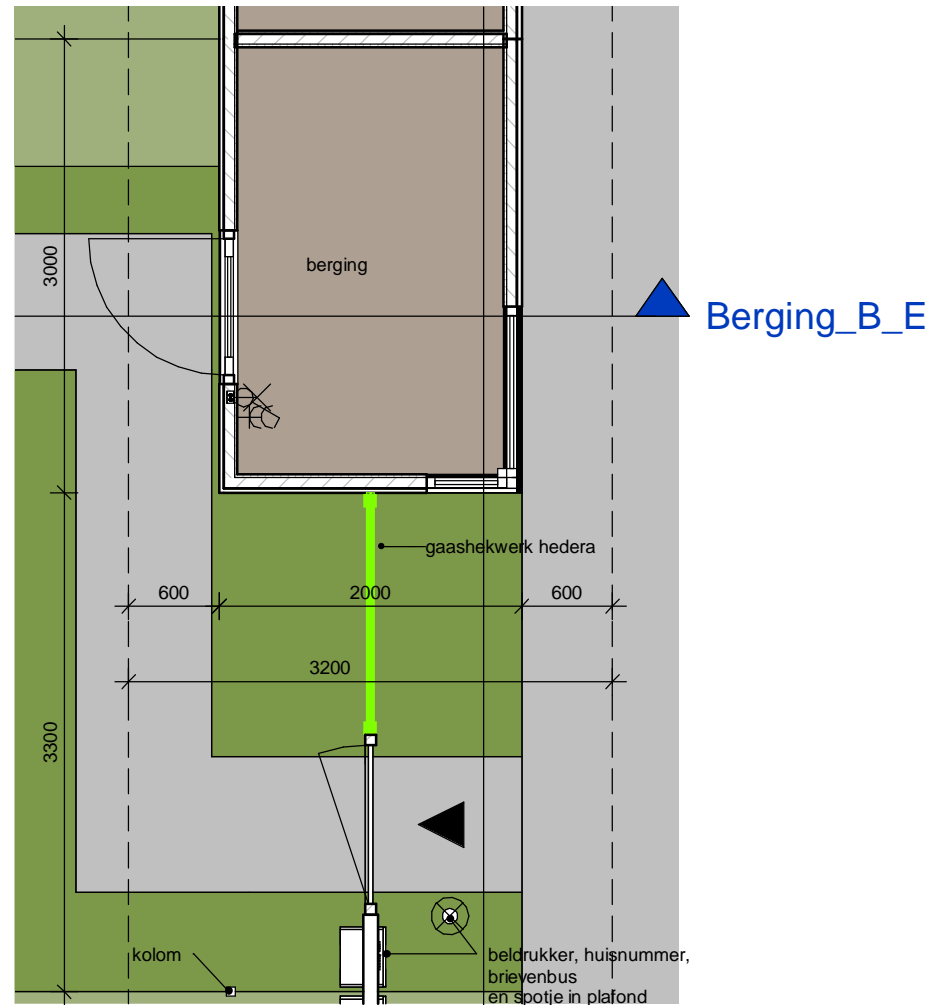

plattegrond