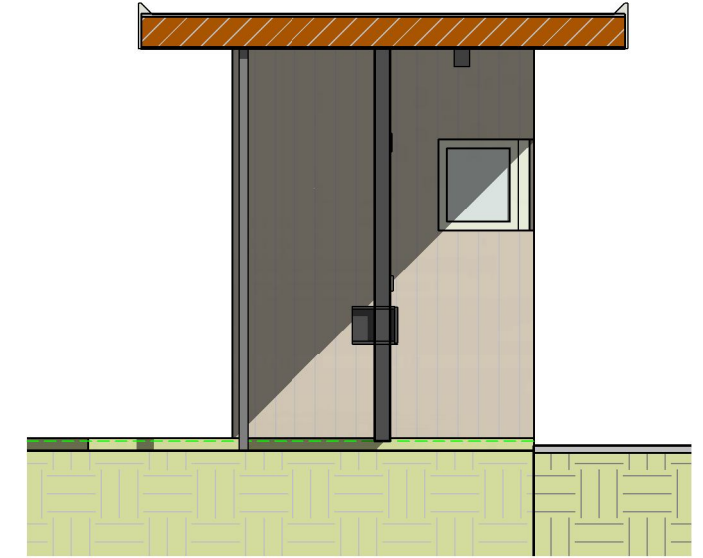

zijaanzicht