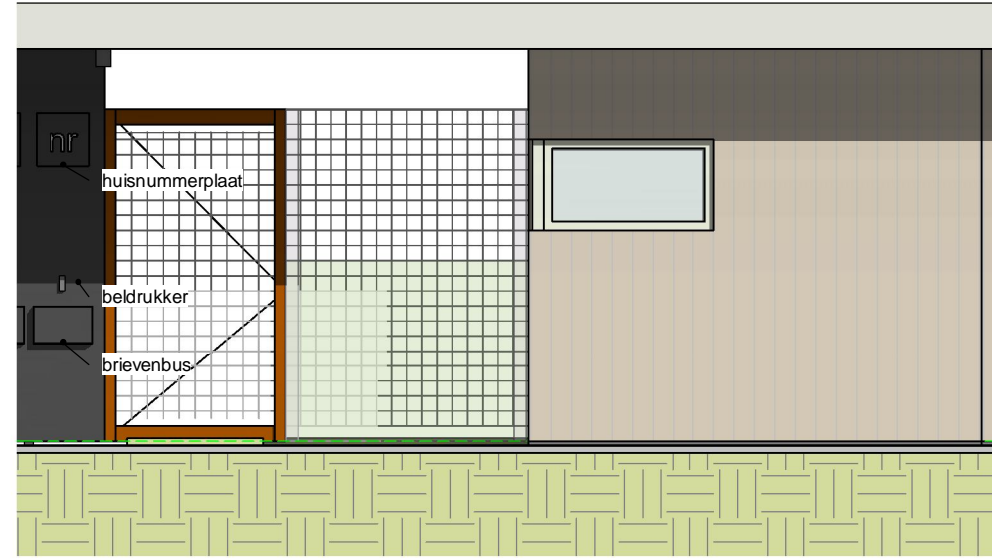

straatzijde