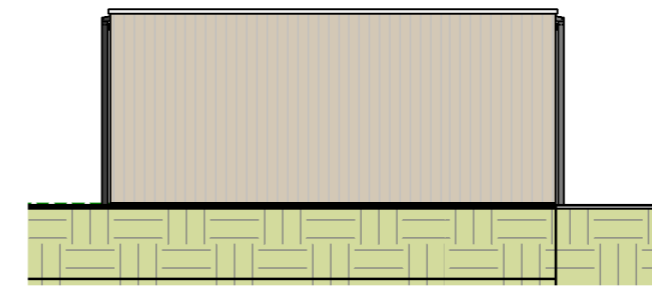

woningzijde bergingen

schaal 1 : 100

zijaanzicht

schaal 1 : 100

straatzijde

schaal 1 : 100

plattegrond bergingen

schaal 1 : 100

project : **41 woningen De Tippe V1 te Zwolle 'De Watergaarde'**
 onderdeel: **Situatie Appartementen**

schaal
 1:200-1:100
 status
 definitief
 projectnummer
 50183070