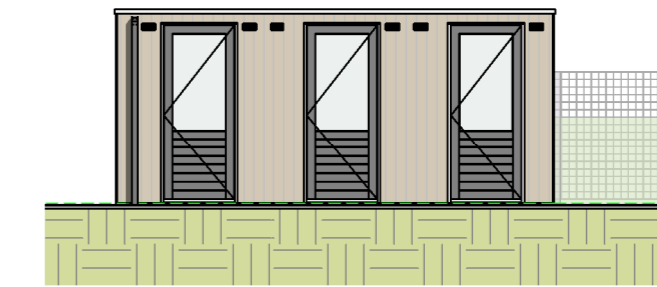

woningzijde bergingen

schaal 1 : 100

zijaanzicht

schaal 1 : 100

straatzijde

schaal 1 : 100

plattegrond bergingen

schaal 1 : 100

project : **41 woningen De Tippe V1 te Zwolle 'De Watergaarde'**
 onderdeel: **Situatie Appartementen**

schaal
 1:200-1:100
 status
 definitief
 projectnummer
 50183070