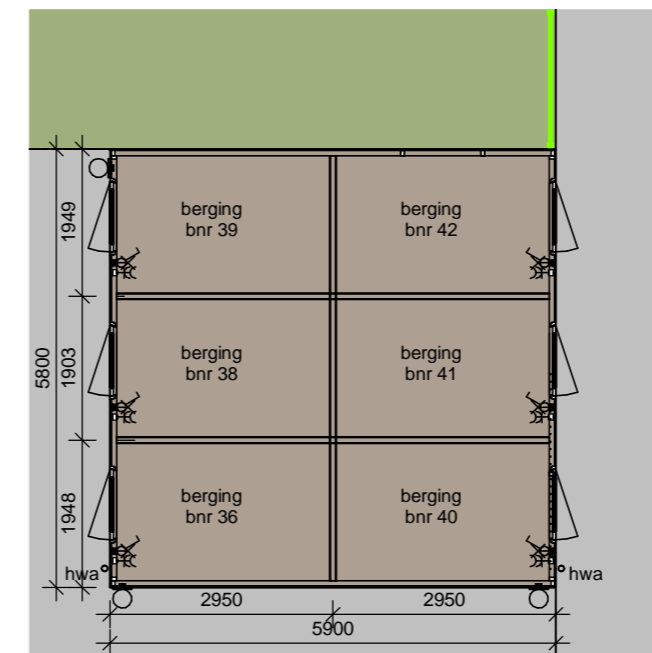

woningzijde bergingen

schaal 1 : 100

zijaanzicht

schaal 1 : 100

straatzijde

schaal 1 : 100

plattegrond bergingen

schaal 1 : 100

project : **41 woningen De Tippe V1 te Zwolle 'De Watergaarde'**
 onderdeel: **Situatie Appartementen**

schaal
 1:200-1:100
 status
 definitief
 projectnummer
 50183070